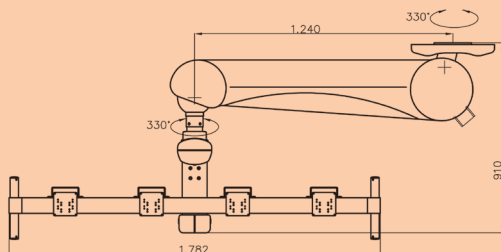

GD60

Artikel-Code: GD60W

Monitorträger – Modell GD60

Nicht aus Zufall ist unser GD60 der beliebteste Monitorträger. Ausgelegt auf große Gewichte ist der GD60 die perfekte Lösung, wenn es um multiple Monitore oder große Bildschirme geht. Automatischer Gewichtsausgleich, Kollisionssicherheit und verminderte Reibungseffekte dank unserer patentierten kardanischen Aufhängung.

- verschiedene Modelle für Fixpunktmontage oder Deckenschienen
- geeignet für 1 - 8 Monitore
- kompatibel auch für große Bildschirme mit bis zu 60"/152 cm Diagonale
- Maximale Nutzlastzuladung bis 80,0 kg (176,3 lbs)
- kardanische Aufhängung für Sicherheit bei einer Kollision
- Integrierte Verkabelung: Alle Varianten werden im Standard mit 30 m Netz- und BNC-Kabel geliefert. Andere Verkabelung nur auf Anfrage.