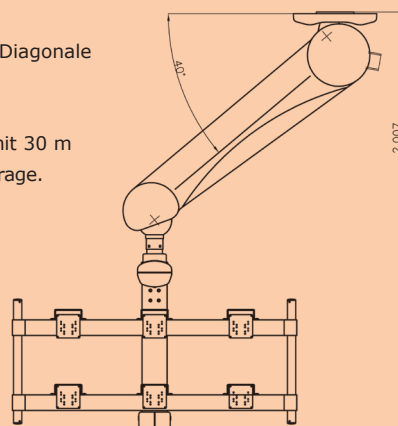

GD60

Artikel-Code: GD60W

Monitorträger – Modell GD60

Nicht aus Zufall ist unser GD60 der beliebteste Monitorträger. Ausgelegt auf große Gewichte ist der GD60 die perfekte Lösung, wenn es um multiple Monitore oder große Bildschirme geht. Automatischer Gewichtsausgleich, Kollisionssicherheit und verminderte Reibungseffekte dank unserer patentierten kardanischen Aufhängung.

- verschiedene Modelle für Fixpunktmontage oder Deckenschienen
- geeignet für 1 - 8 Monitore
- kompatibel auch für große Bildschirme mit bis zu 60"/152 cm Diagonale
- Maximale Nutzlastzuladung bis 80,0 kg (176,3 lbs)
- kardanische Aufhängung für Sicherheit bei einer Kollision
- Integrierte Verkabelung: Alle Varianten werden im Standard mit 30 m Netz- und BNC-Kabel geliefert. Andere Verkabelung nur auf Anfrage.