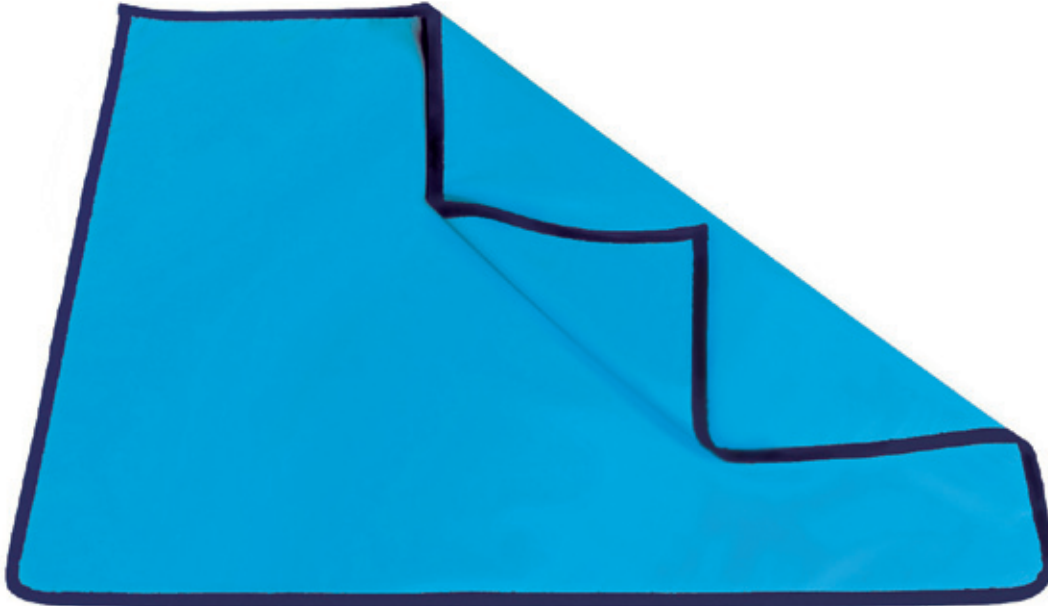

RP689

TIPP

Meinen Sie es bei der Wahl Ihrer Patientenabdeckung in Bezug auf die Größe nicht "zu gut". Bedenken Sie, dass die Abdeckung auch noch von Ihnen bewegt werden muss und die Größe in direkter Relation zum Gewicht steht.

Der Strahlenschutz, der für Ihre Patienten effektiv ist, betrifft die an das diagnostische Feld angrenzenden Körperbereiche. Ein Bestand an mehreren etwas kleineren Abdeckungen, welche Sie natürlich auch kombiniert einsetzen können, wird Ihnen daher in den meisten Fällen von größerem Nutzen sein.

Artikel-Nr.: **RP689CC*** Patientenabdeckung RP689 (Bleigummi-Mehrschichtmaterial)

Made in Germany

RP689 – Patientenabdeckung

Diese vielfältig einsetzbare Patientenabdeckung ist ein Muss in der radiologischen Praxis.

Für die Fertigung unserer MAVIG-Patientenabdeckung RP689 wird ausschließlich hochwertiges, flexibles Bleigummi-Mehrschichtmaterial mit besten Strahlenschutzigenschaften verwendet.

- **Schutzmaterial** Bleigummi-Mehrschichtmaterial
- **Bleigleichwert** Schutz in Pb 0,50 mm oder Pb 1,00 mm
- **Außenhülle /Farbe** ComforTex® HPMF, lieferbar in CC*
- **Größe** Unsere Standard-Materialbreiten liegen bei 60 und 90 cm, die Länge bestimmen Sie. Selbstverständlich können Sie aber auch einen Zuschnitt abweichend von den Standardbreiten definieren. Wir sind hier völlig flexibel für Ihre Vorgaben.
- **Einfassung** Rundum eingefasst mit Spezialband